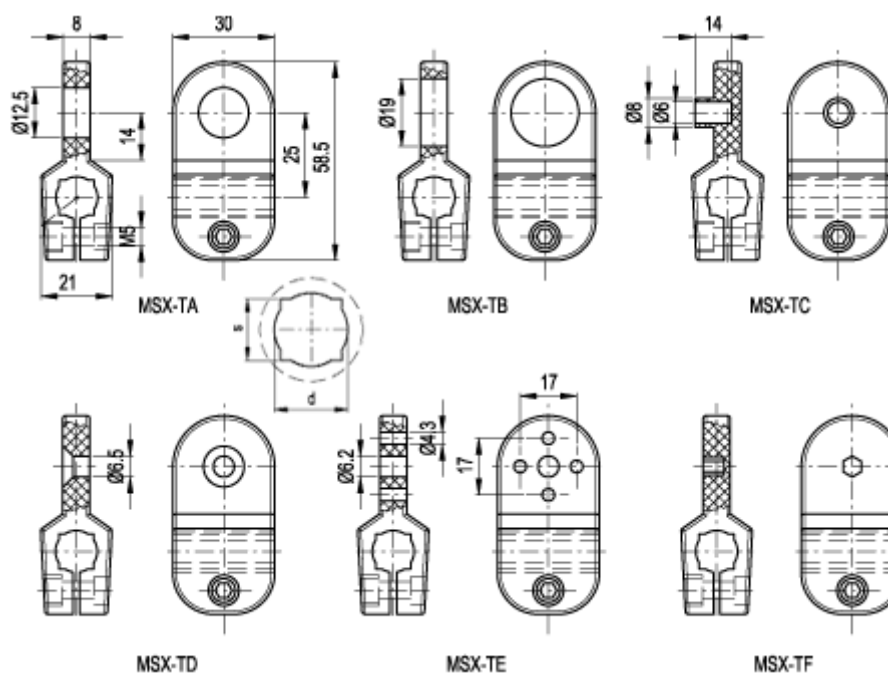

Varenummer: 2310440148  
 Beskrivelse: E+G MSX monteringsflange  
 MSX.56-TE-10-12

## Mål

d	= 12
Moment (Nm)	= 1000
Rotationsmodstand (Nm)	= 4.5
s	= 10
Type	= MSX.56-TA-10-12